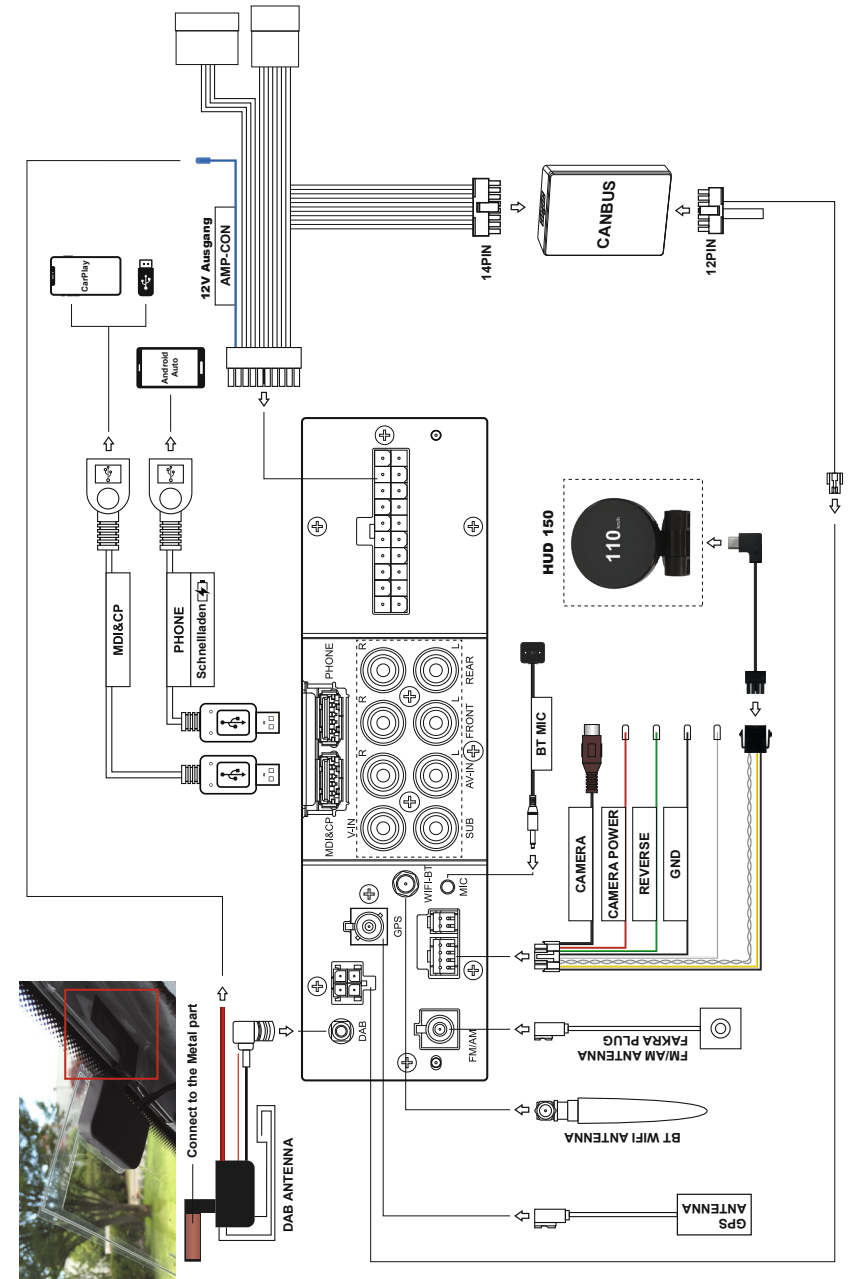

## Installationsvideo Anleitung

Folgen Sie unserem YouTube Channel für Installationsvideos für viele Fahrzeuge.

Youtube channel : Dynavin Europe

## Renault Traffic Schaltplan

Schauen Sie bitte den folgenden Schaltplan für alle Zubehör und Kabelanschlüsse an. Bitte beachten Sie die Verkabelungs- und Installationshinweise für die DAB-Antenne.