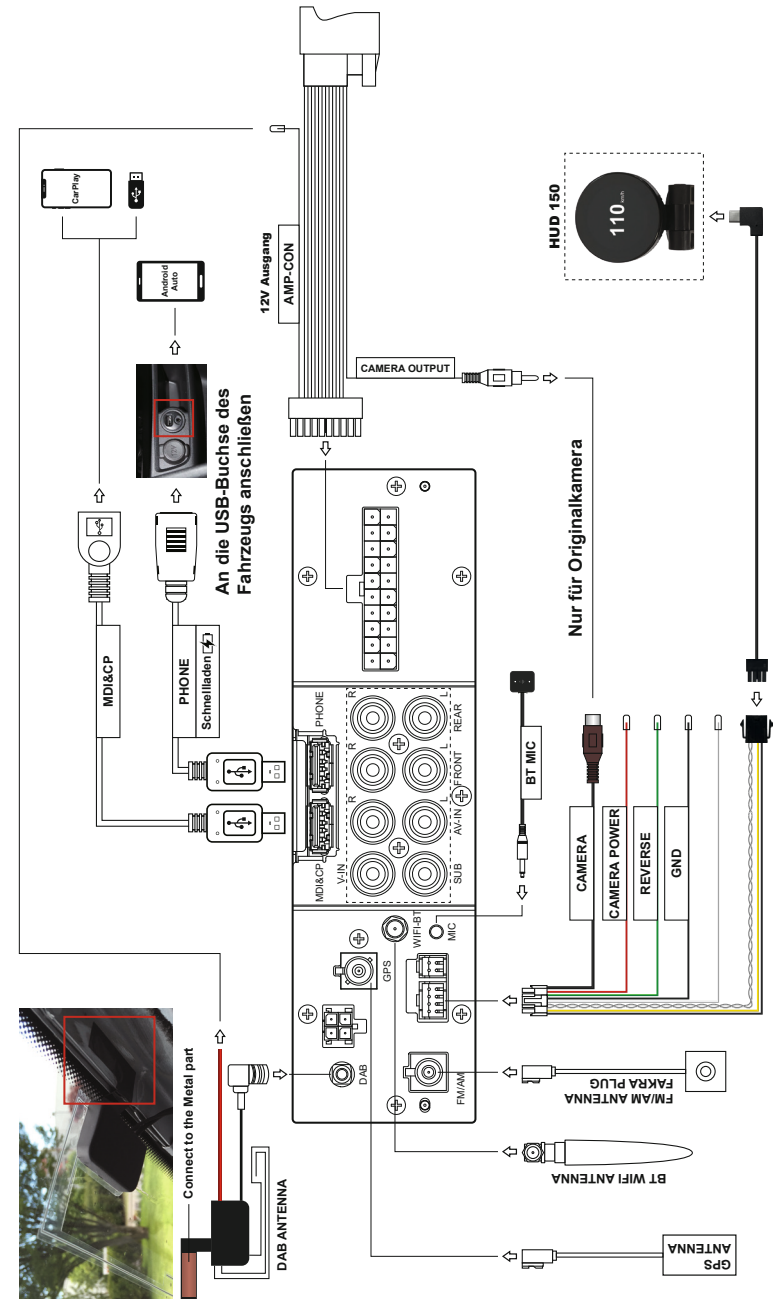

Schnell Anleitung

Installationsvideo Anleitung

Folgen Sie unserem YouTube Channel für Installationsvideos für viele Fahrzeuge.

Youtube channel : Dynavin Europe

Peugeot Schaltplan

Schauen Sie bitte den folgenden Schaltplan für alle Zubehör und Kabelanschlüsse an. Bitte beachten Sie die Verkabelungs- und Installationshinweise für die DAB-Antenne.