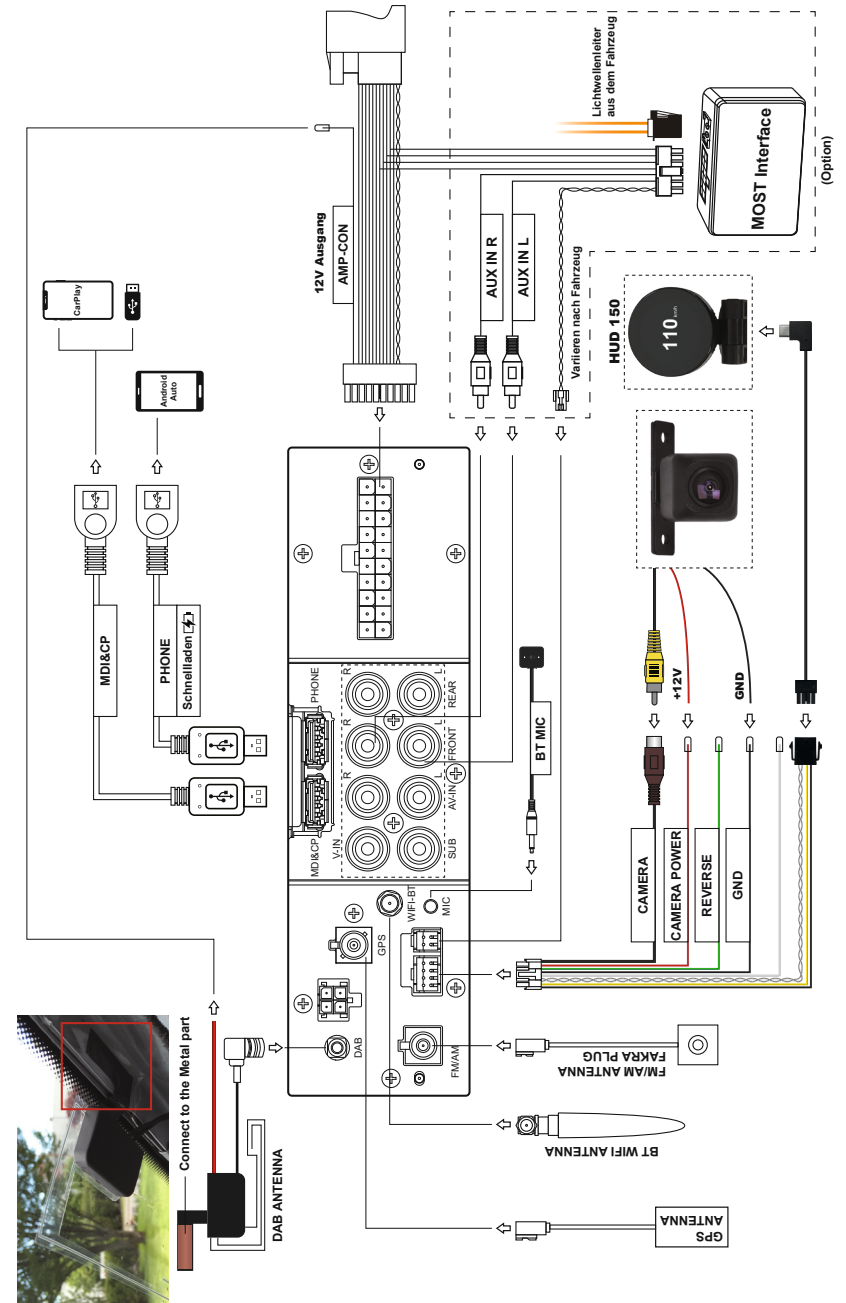

Schnell Anleitung

Installationsvideo Anleitung

Folgen Sie unserem YouTube Channel für Installationsvideos für viele Fahrzeuge.

Youtube channel : Dynavin Europe

Mercedes / Porsche Schaltplan

Schauen Sie bitte den folgenden Schaltplan für alle Zubehör und Kabelanschlüsse an. Bitte beachten Sie die Verkabelungs- und Installationshinweise für die DAB-Antenne.

Navigationskarten

Aufgrund der Speicherbeschränkung sind nicht alle Kartendaten im Premium Flex System vorinstalliert.

Bitte konfigurieren Sie die Kartendatei im Menü " Map Updates ".
Laden Sie die aktuellsten Karten auf flex.dynavin.com.