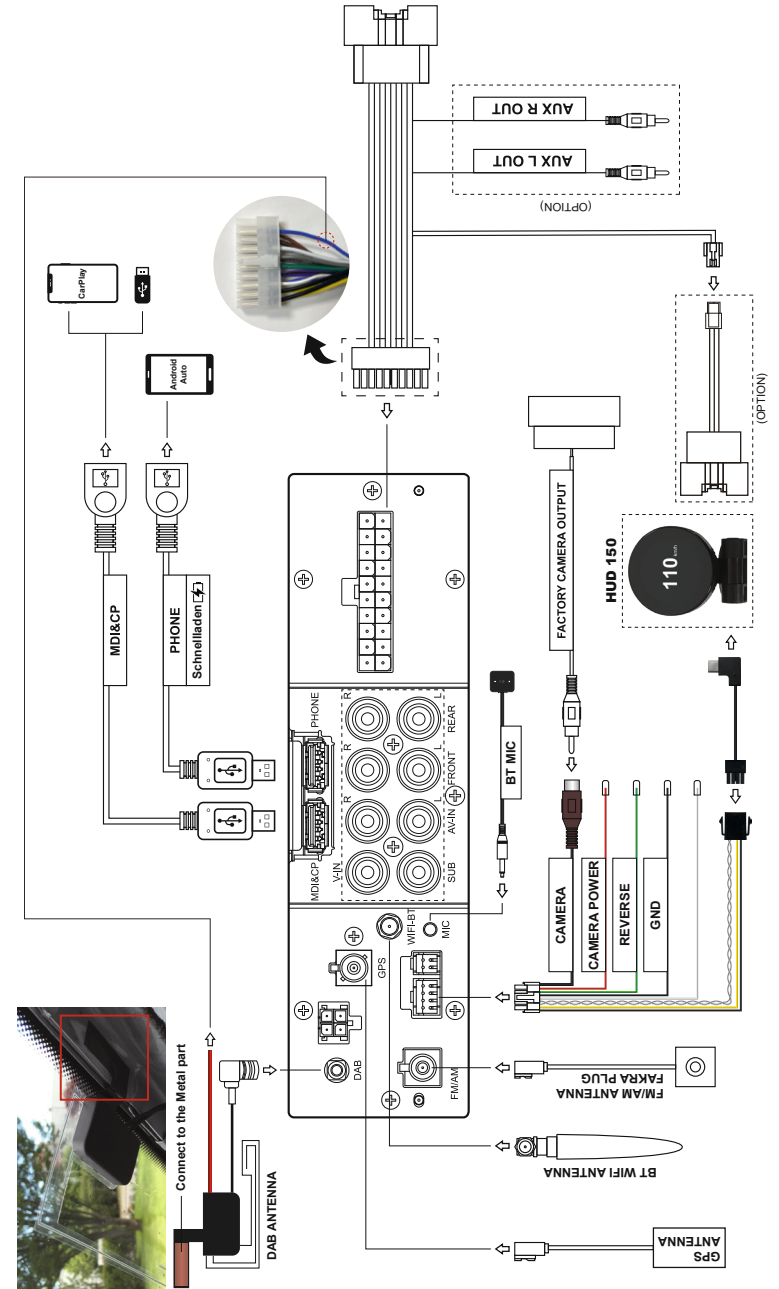

Schnell Anleitung

Installationsvideo Anleitung

Folgen Sie unserem YouTube Channel für Installationsvideos für viele Fahrzeuge.

Youtube channel : Dynavin Europe

MST2015 / Ford Ranger Schaltplan

Schauen Sie bitte den folgenden Schaltplan für alle Zubehör und Kabelanschlüsse an. Bitte beachten Sie die Verkabelungs- und Installationshinweise für die DAB-Antenne.

Navigationskarten

Bitte konfigurieren Sie die Kartendatei im Menü " Map Updates ".
Laden Sie die aktuellsten Karten auf flex.dynavin.com.

Neustart des Systems

Wenn Sie während der Verwendung des Radios Probleme haben, Tippen Sie im Hauptmenü auf das Symbol "System zurücksetzen" und tippen dann auf "Neu starten".