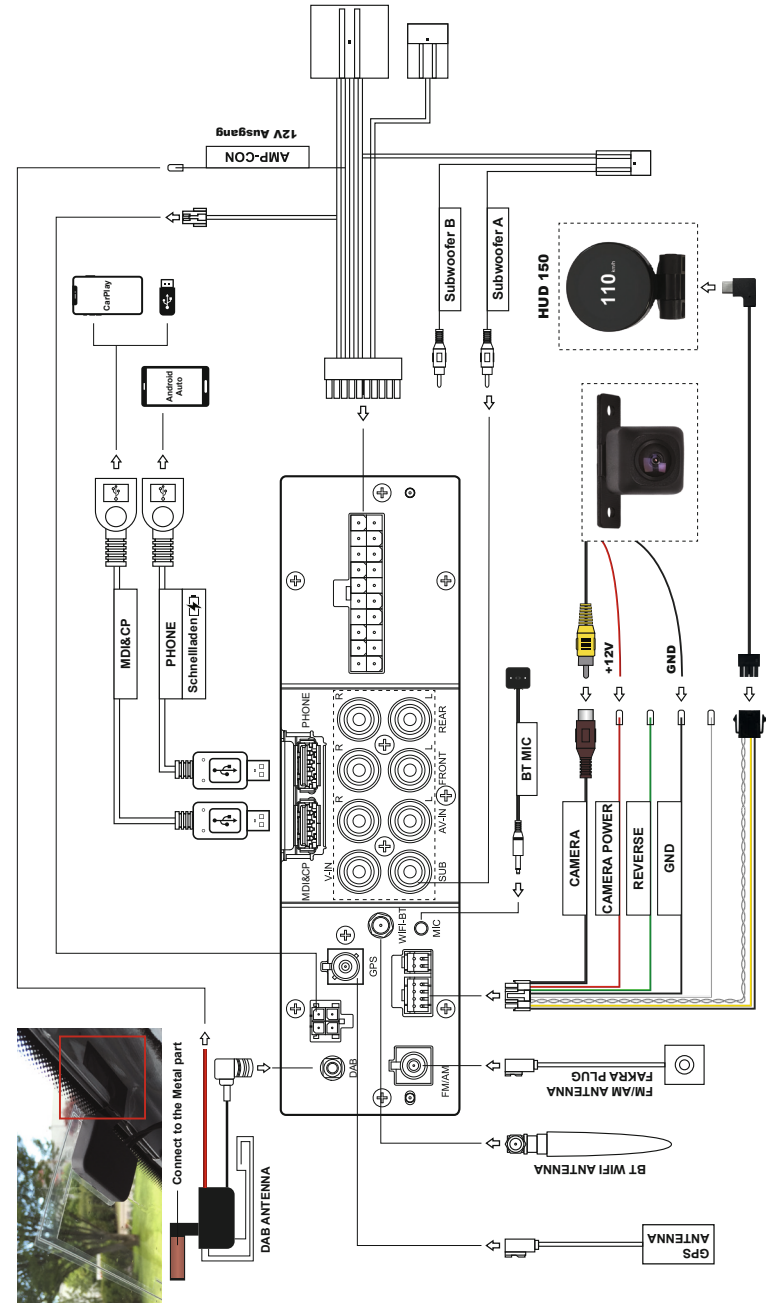

# Schnell Anleitung

Installationsvideo Anleitung

Folgen Sie unserem YouTube Channel für Installationsvideos für viele Fahrzeuge.

Youtube channel : Dynavin Europe

## MST2005 Schaltplan

Schauen Sie bitte den folgenden Schaltplan für alle Zubehör und Kabelanschlüsse an. Bitte beachten Sie die Verkabelungs- und Installationshinweise für die DAB-Antenne.