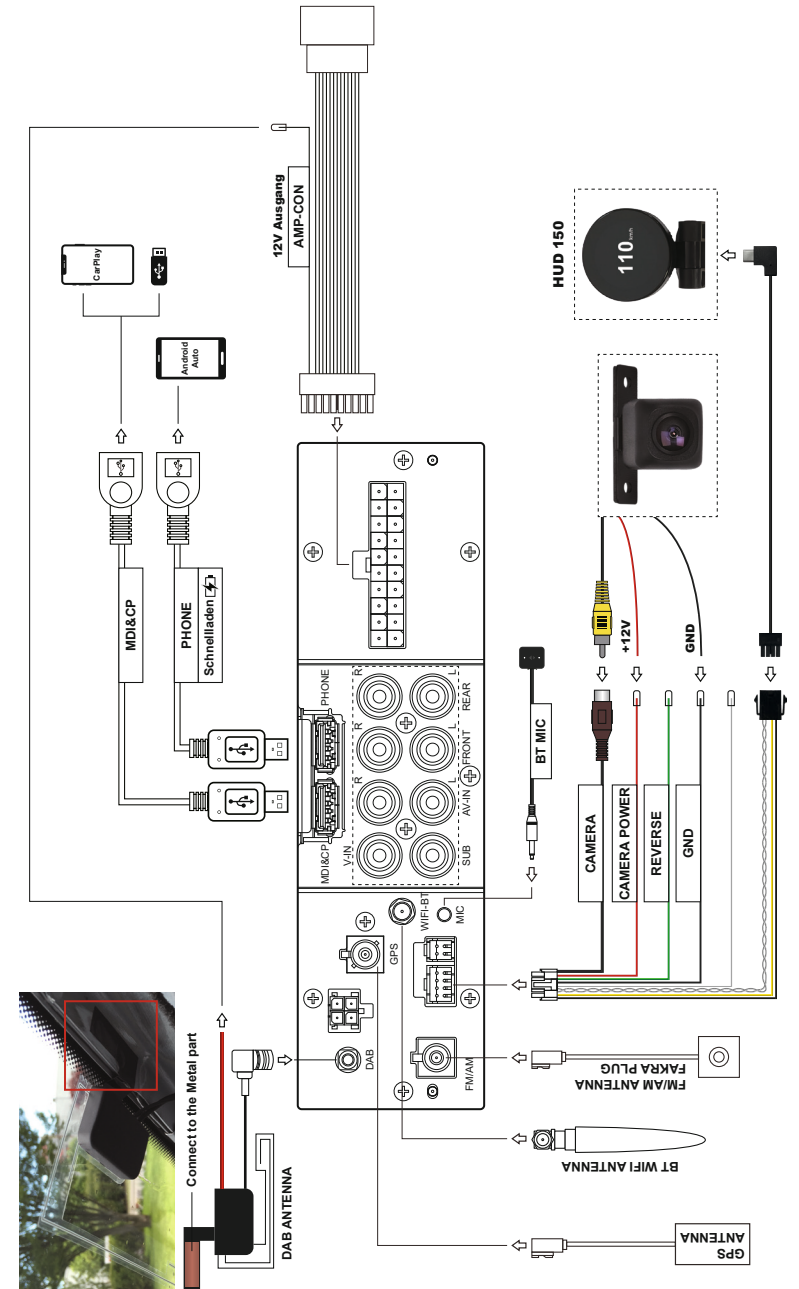

Schnell Anleitung

Installationsvideo Anleitung

Folgen Sie unserem YouTube Channel für Installationsvideos für viele Fahrzeuge.

Youtube channel : Dynavin Europe

Ford Transit Schaltplan

Schauen Sie bitte den folgenden Schaltplan für alle Zubehör und Kabelanschlüsse an. Bitte beachten Sie die Verkabelungs- und Installationshinweise für die DAB-Antenne.