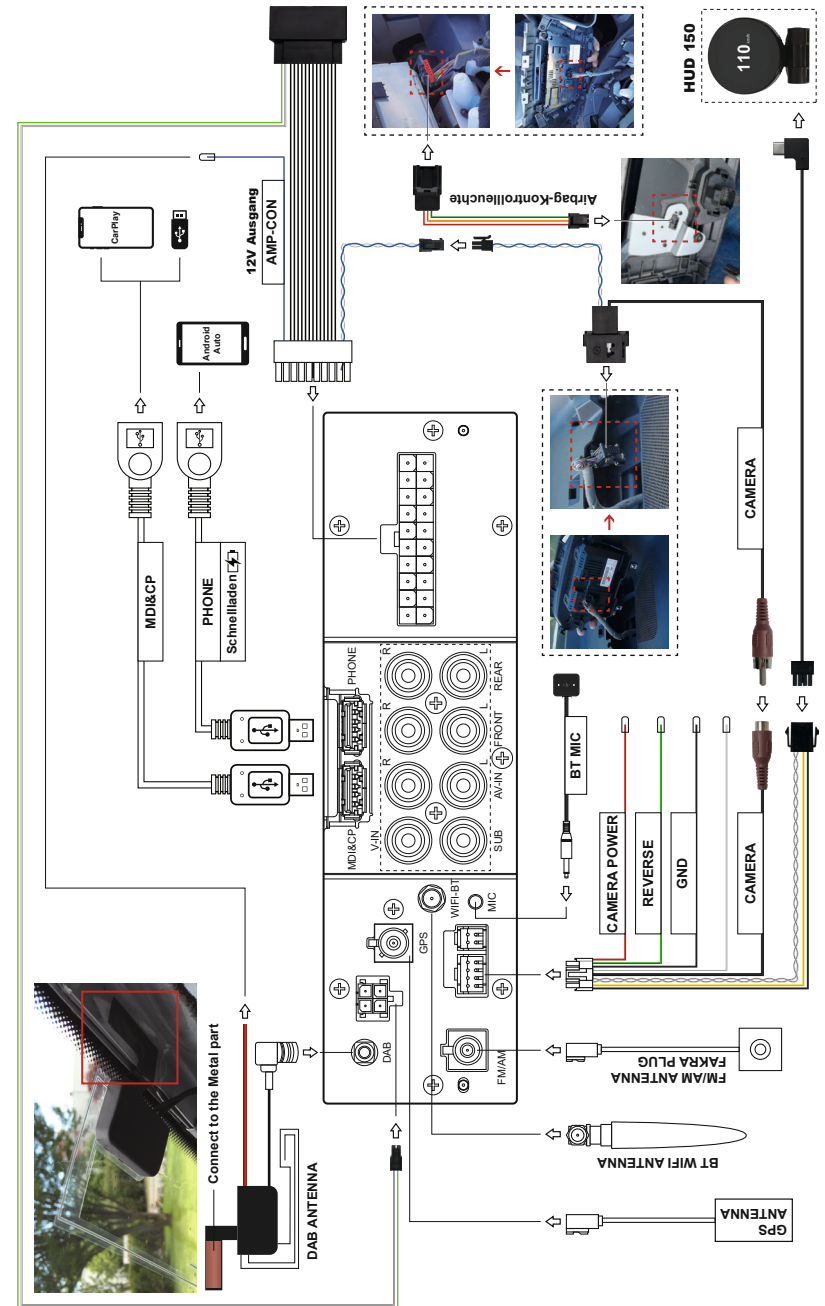

Schnell Anleitung

Installationsvideo Anleitung

Folgen Sie unserem YouTube Channel für Installationsvideos für viele Fahrzeuge.

Youtube channel : Dynavin Europe

Schauen Sie bitte den folgenden Schaltplan für alle Zubehör und Kabelanschlüsse an. Bitte beachten Sie die Verkabelungs- und Installationshinweise für die DAB-Antenne.

Ford Transit 2014-2018 Schaltplan

Navigationskarten

Aufgrund der Speicherbeschränkung sind nicht alle Kartendaten im Plus Flex System vorinstalliert.

Bitte konfigurieren Sie die Kartendatei im Menü " Map Updates ".
Laden Sie die aktuellsten Karten auf flex.dynavin.com.