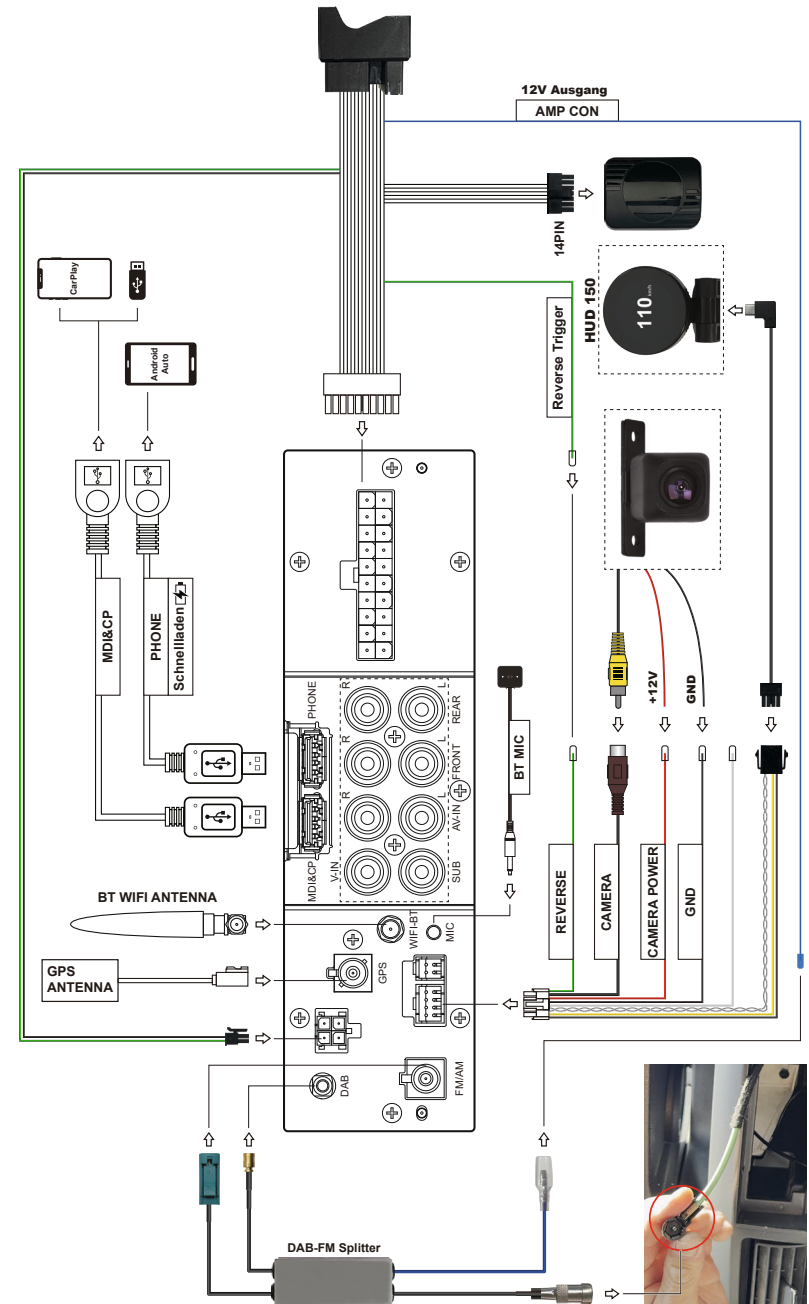

## Installationsvideo Anleitung

Folgen Sie unserem YouTube Channel für Installationsvideos für viele Fahrzeuge.

Youtube channel : Dynavin Europe

## Ford Transit 2006-2013 Schaltplan

Schauen Sie bitte den folgenden Schaltplan für alle Zubehör und Kabelanschlüsse an. Bitte beachten Sie die Verkabelungs- und Installationshinweise für die DAB-Antenne.