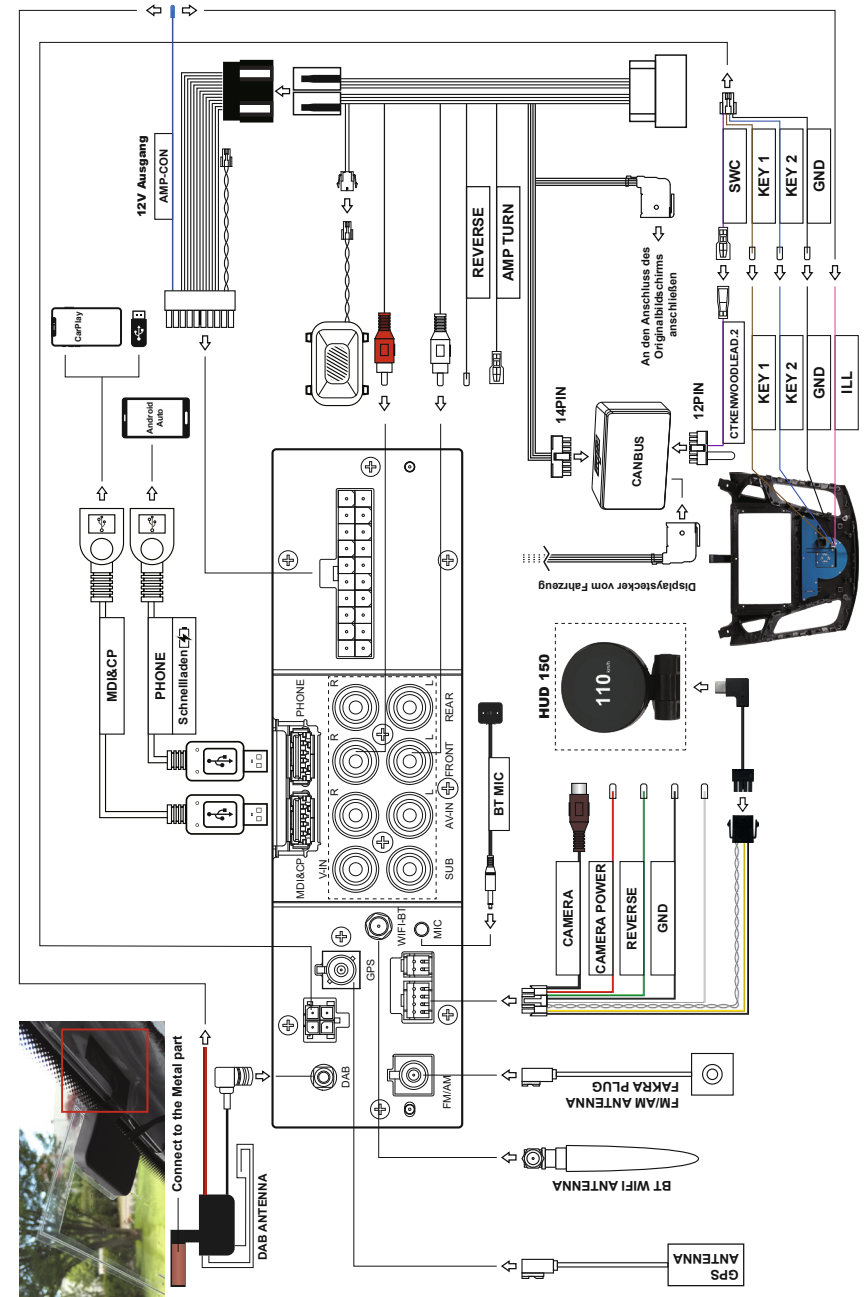

Schnell Anleitung

Installationsvideo Anleitung

Folgen Sie unserem YouTube Channel für Installationsvideos für viele Fahrzeuge.

Youtube channel : Dynavin Europe

Ford Focus 2010-2018 Schaltplan

Schauen Sie bitte den folgenden Schaltplan für alle Zubehör und Kabelanschlüsse an. Bitte beachten Sie die Verkabelungs- und Installationshinweise für die DAB-Antenne.

Navigationskarten

Bitte konfigurieren Sie die Kartendatei im Menü " Map Updates ".
Laden Sie die aktuellsten Karten auf flex.dynavin.com.

Neustart des Systems

Wenn Sie während der Verwendung des Radios Probleme haben, Tippen Sie im Hauptmenü auf das Symbol "System zurücksetzen" und tippen dann auf "Neu starten".