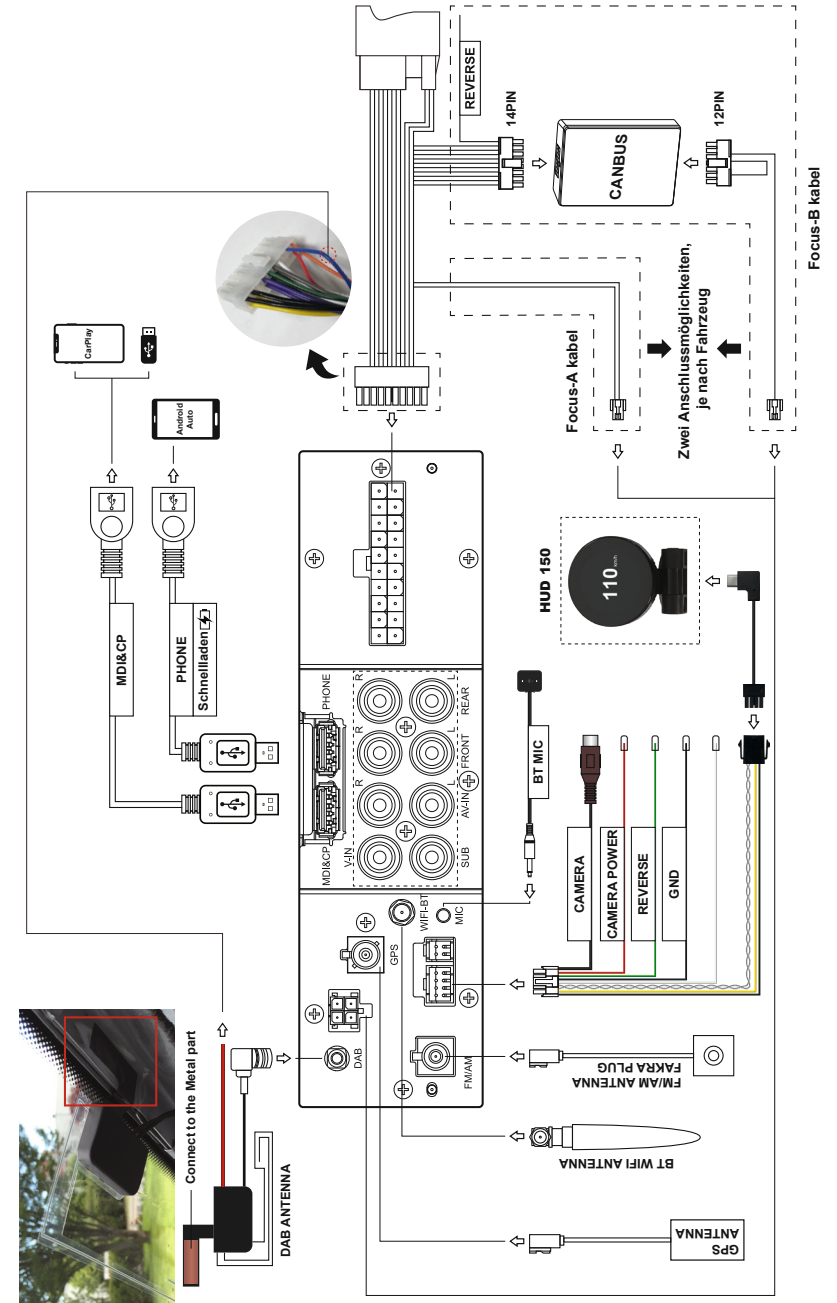

Schnell Anleitung

Installationsvideo Anleitung

Folgen Sie unserem YouTube Channel für Installationsvideos für viele Fahrzeuge.

Youtube channel : Dynavin Europe

Ford Focus 2010-2014 Schaltplan

Schauen Sie bitte den folgenden Schaltplan für alle Zubehör und Kabelanschlüsse an. Bitte beachten Sie die Verkabelungs- und Installationshinweise für die DAB-Antenne.

Navigationskarten

Bitte konfigurieren Sie die Kartendatei im Menü " Map Updates ".
Laden Sie die aktuellsten Karten auf flex.dynavin.com.

Neustart des Systems

Wenn Sie während der Verwendung des Radios Probleme haben, Tippen Sie im Hauptmenü auf das Symbol "System zurücksetzen" und tippen dann auf "Neu starten".