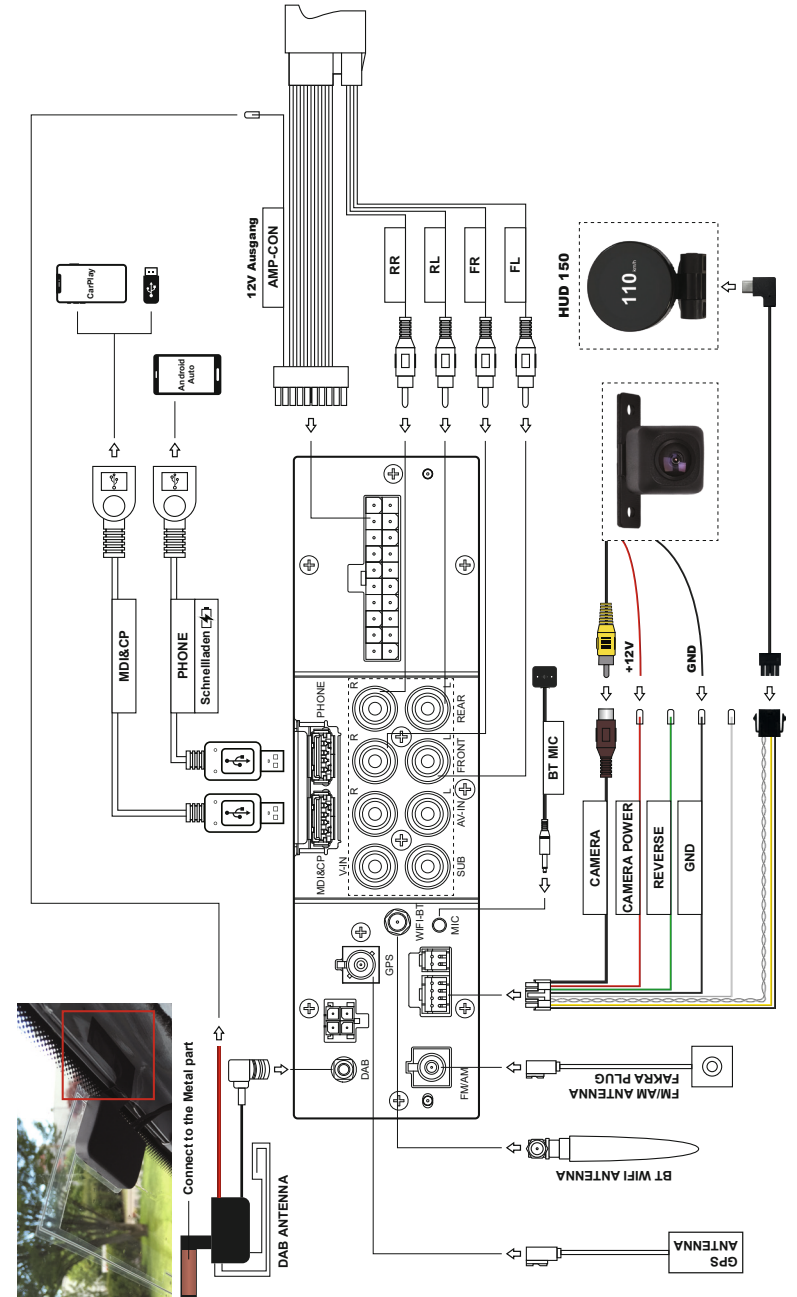

Schnell Anleitung

Installationsvideo Anleitung

Folgen Sie unserem YouTube Channel für Installationsvideos für viele Fahrzeuge.

Youtube channel : Dynavin Europe

Audi Schaltplan

Schauen Sie bitte den folgenden Schaltplan für alle Zubehör und Kabelanschlüsse an. Bitte beachten Sie die Verkabelungs- und Installationshinweise für die DAB-Antenne.