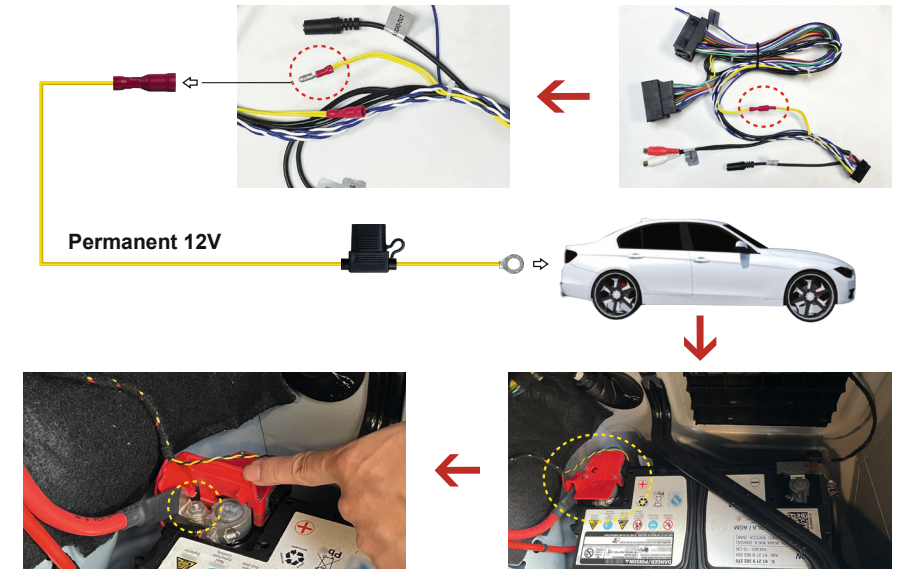

# Schnell Anleitung

Installationsvideo Anleitung

Folgen Sie unserem YouTube Channel für Installationsvideos für viele Fahrzeuge.

Youtube channel : Dynavin Europe

Schauen Sie bitte den folgenden Schaltplan für alle Zubehör und Kabelanschlüsse an. Bitte beachten Sie die Verkabelungs- und Installationshinweise für die DAB-Antenne.

## Anschlussplan für BMW CIC

Für einen schnellen Systemstart das gelbe Stromkabel wie unten gezeigt an die Autobatterie anschließen

Kompatible Fahrzeuge	DIP-Position	Anzeige
	<p>1.OFF 2.OFF 3.OFF 4.OFF 5.OFF</p>	6.5"
	<p>1.OFF 2.OFF 3.OFF 4.OFF 5.ON</p>	8.8"

## Bedienungsanleitung für den iDrive-Drehregler

Drücken und halten Sie die **"BACK"**-Taste für 2 Sekunden, um zwischen dem originalen Menü und dem Dynavin-Menü zu wechseln.