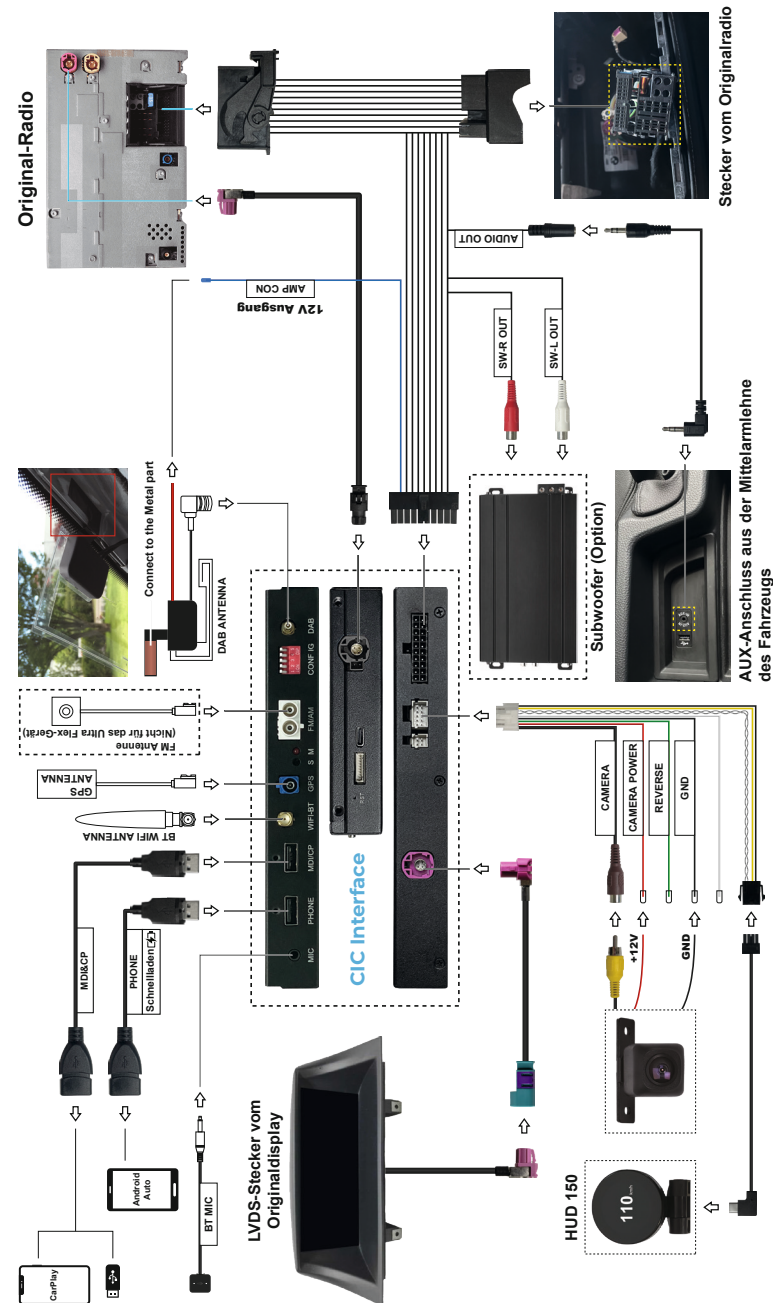

# Schnell Anleitung

Installationsvideo Anleitung

Folgen Sie unserem YouTube Channel für Installationsvideos für viele Fahrzeuge.

Youtube channel : Dynavin Europe

Schauen Sie bitte den folgenden Schaltplan für alle Zubehör und Kabelanschlüsse an. Bitte beachten Sie die Verkabelungs- und Installationshinweise für die DAB-Antenne.

## Anschlussplan für BMW CIC

Für einen schnellen Systemstart das gelbe Stromkabel wie unten gezeigt an die Autobatterie anschließen

Kompatible Fahrzeuge	DIP-Position	Anzeige
	<p>1.OFF 2.OFF 3.OFF 4.OFF 5.OFF</p>	6.5"
	<p>1.OFF 2.OFF 3.OFF 4.OFF 5.ON</p>	8.8"

## Bedienungsanleitung für den iDrive-Drehregler

Drücken und halten Sie die **"BACK"**-Taste für 2 Sekunden, um zwischen dem originalen Menü und dem Dynavin-Menü zu wechseln.