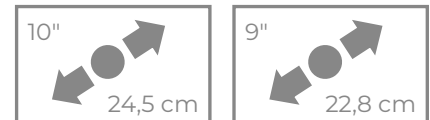

X SERIES

inkl. iGO Primo
Navigationssoftware
(Europa)

Passend für mehr als 100 Fahrzeugtypen

dank spezifischen Dynavin-Radioblenden

Highlights

- Hochauflösender 24,5 cm (10") oder 22,8 cm (9") Capacitive Touchscreen-Bildschirm mit 1024 x 600 Pixel
- Antireflex Display
- DAB+ Digitalradiotuner
- Freisprecheinrichtung (Parrot)
- Bluetooth Streaming mit externen Bluetooth-Lautsprechern möglich

Technische Daten

- iGo-Primo 3D Navisoftware mit TMC auf 8 GB SD-Karte, 46 Länder mit Point of Interest Anzeige und Suche, 3D-Gebäudeansichten, Warnhinweise, über 25 System- und Ansagesprachen. Latest Map Guarantee (1 Jahr) nach Registrierung über www.naviextras.com
- Audio-Verstärker mit 4 x 45 Watt max.
- Vorverstärkerausgänge für 2 x Front / 2 x Rear / Subwoofer inkl. Remote-Ausgang

- DSP-Audioprozessor mit 9-Band-Equalizer und Laufzeitkorrektur
- Parrot™/Bluetooth® Freisprecheinrichtung, Telefonbuch-Synchronisation
- A2DP-Audiostreaming über Parrot™/Bluetooth®
- Medienwiedergabe (MPEG / AVI / MP4 / RM / FLY / ASF / WMV / MKV / OGM / DivX / WMA)
- FM/DAB+ Shift Tuner (Gerät schaltet automatisch zwischen Analog- und Digitalradio um, Seamless DAB-FM Blending)
- AM/FM Radio mit RDS-Funktion und FM Diversity Tuner
- Android Link
- 2 x USB-Anschluss auf der Rückseite (1 x Medien / 1 x System)
- AV-Eingang / AV-Ausgang
- Front- und Rückfahrkamera-Anschluss (mit einstellbaren Hilfslinien)
- Frei wählbares Startlogo
- Unterstützung der werksseitigen Lenkradfernbedienung)
- DVB-T2 ready (DVB-T2 Tuner optional erhältlich)
- Unterstützung von iPod™ per USB